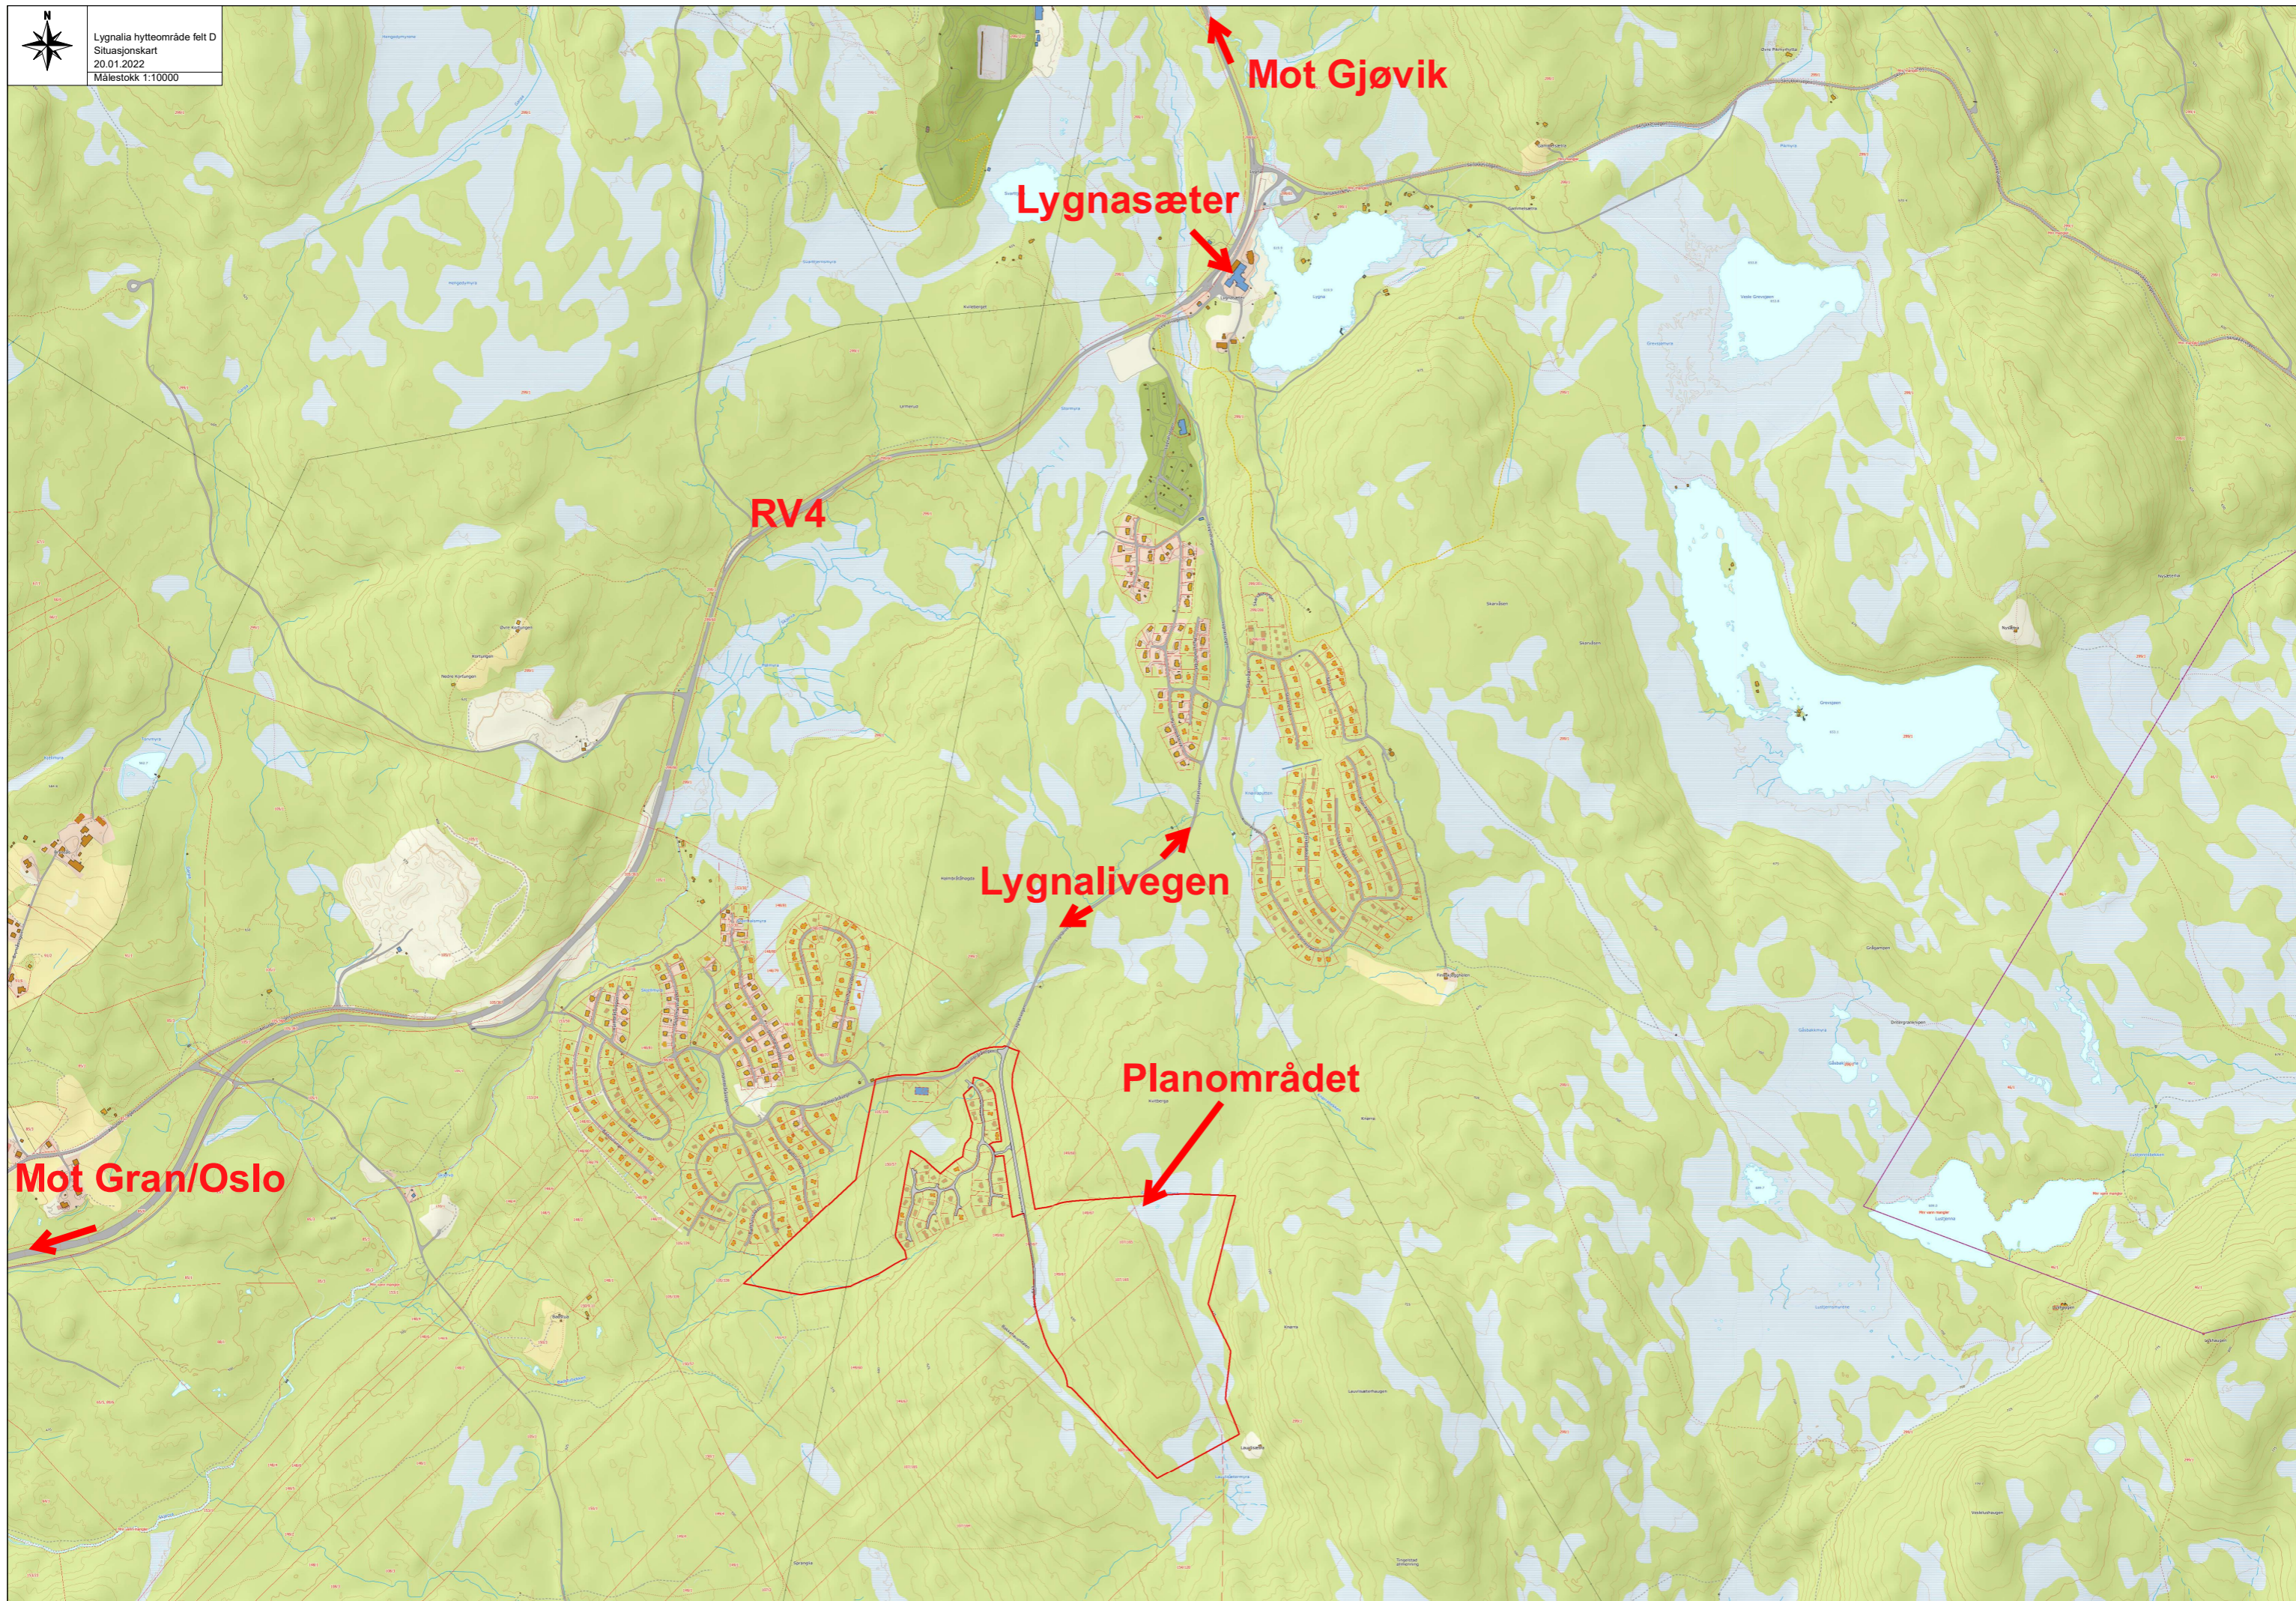

Lygnalia hytteområde felt D
Situasjonskart
20.01.2022
Målestokk 1:10000

Mot Gjøvik

Lygnasæter

RV4

Lygnalivegen

Planområdet

Mot Gran/Oslo